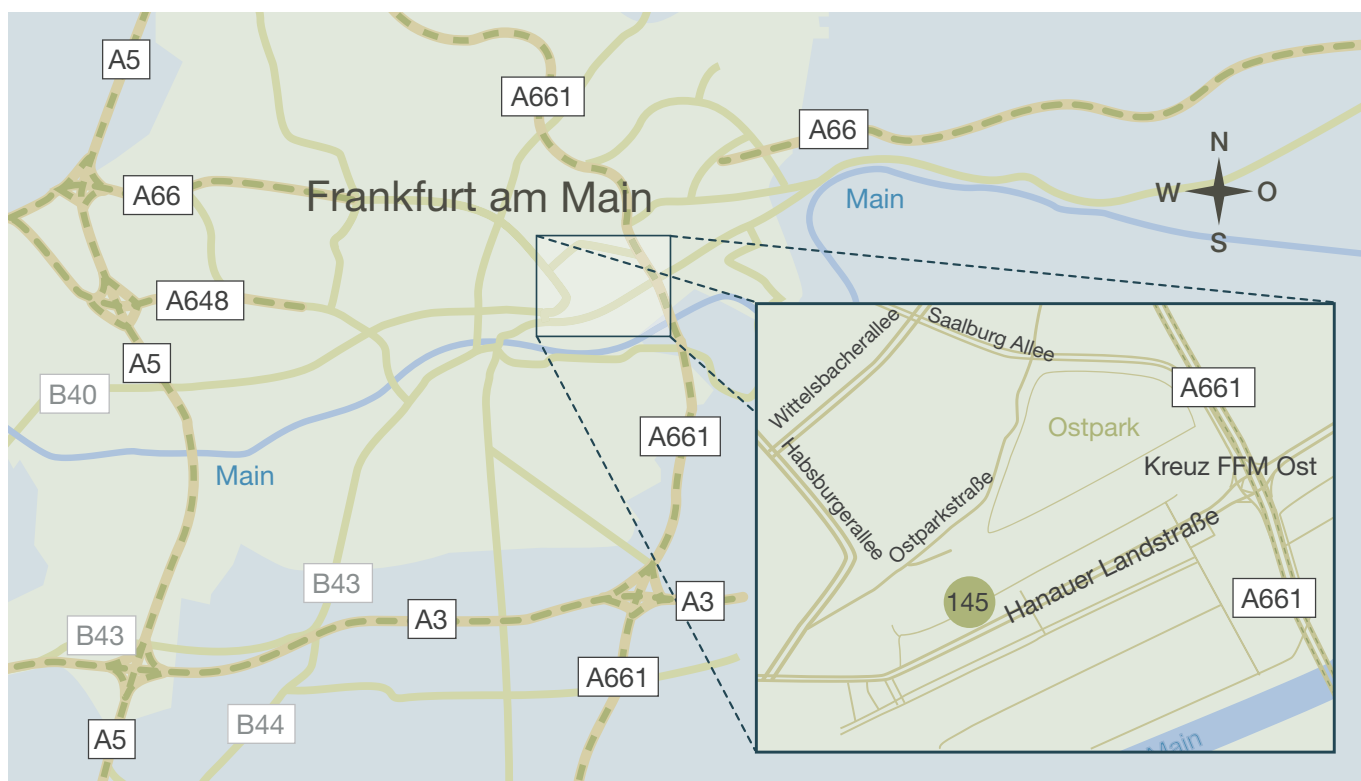

ANFAHRT MIT DEM AUTO:

Unsere Kanzlei befindet sich auf der Hanauer Landstraße
zwischen dem ehemaligen Gelände der Großmarkthalle/neue Europäische Zentralbank
am Osthafenplatz und Anschlussstelle Frankfurt am Main Ost.
Stadtauswärtsfahrend finden Sie uns auf der linken Straßenseite über dem Dialog Museum.

ANFAHRT MIT ÖFFENTLICHEN VERKEHRSMITTELN:

Sie erreichen uns mit der U-Bahn U6 und mit jeder S-Bahn,
Haltestelle „Ostendstraße“,
Ausgang „Hanauer Landstraße“,
und steigen dann um in die Straßenbahnlinie 11 Richtung Fechenheim,
Haltestelle „Osthafenplatz“.